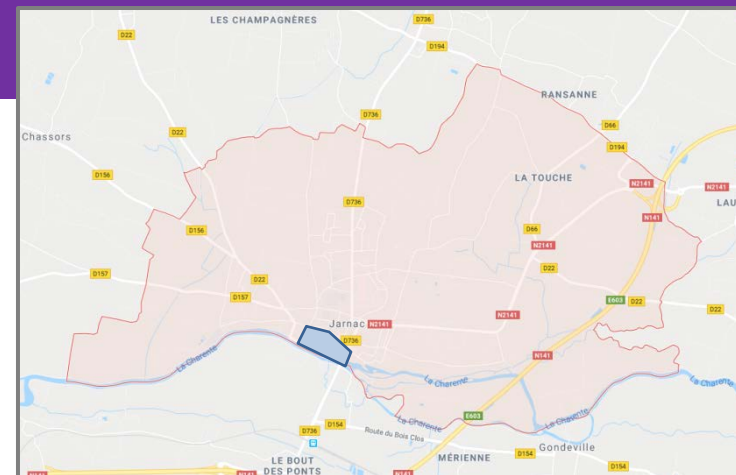

# CARTE DE COLLECTE : JARNAC

**Zone en points d'apport enterrés ●**  
pas de collecte en porte-à-porte sur cette zone

Abel Guy (rue)  
Baloir (place du)  
Banvin (rue)  
Baria (rue)  
Basse (rue)  
Carmes (rue des)  
Chail (rue du)  
Charles de Gaulle (place)  
Château (rue du)  
Che vert (rue du)

Cherche midi (rue du)  
Condé (rue de)  
Delamain (rue)  
Dogliani (rue)  
Eutrope Lambert (rue)  
Faubourg St-Pierre (rue du)  
Font Badant (rue de la)  
Fossées (rue des)  
Gabriel Péri (rue)  
Grand'rue

Grandes écuries (rue des)  
Impasse du Chail  
Moines (rue des)  
Moulins (rue des)  
Orangerie (quai de l')  
Pasteur (rue)  
Persaud (rue)  
Port (rue du)  
Portillon (rue du)  
Puits (rue du)

Quenot (rue)  
Salines (rue des)  
Sallebrache (rue)  
Saux (rue de la)  
St Etienne (rue)  
St Louis (impasse)  
Tribord (rue de)  
Virecourt (rue)