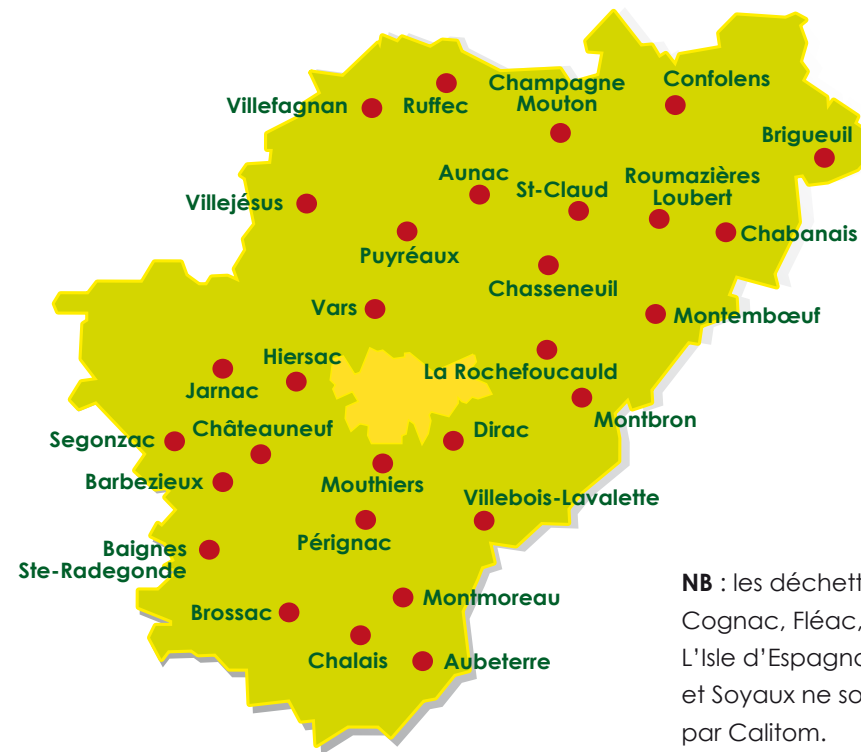

30 déchetteries à votre disposition sur le territoire

Service public des déchets, Calitom assure la collecte et le traitement des déchets ménagers en Charente et gère à ce titre **30 déchetteries**.

NB : les déchetteries de Brie, Cognac, Fléac, la Couronne, L'Isle d'Espagnac, Rouillac et Soyaux ne sont pas gérées par Calitom.